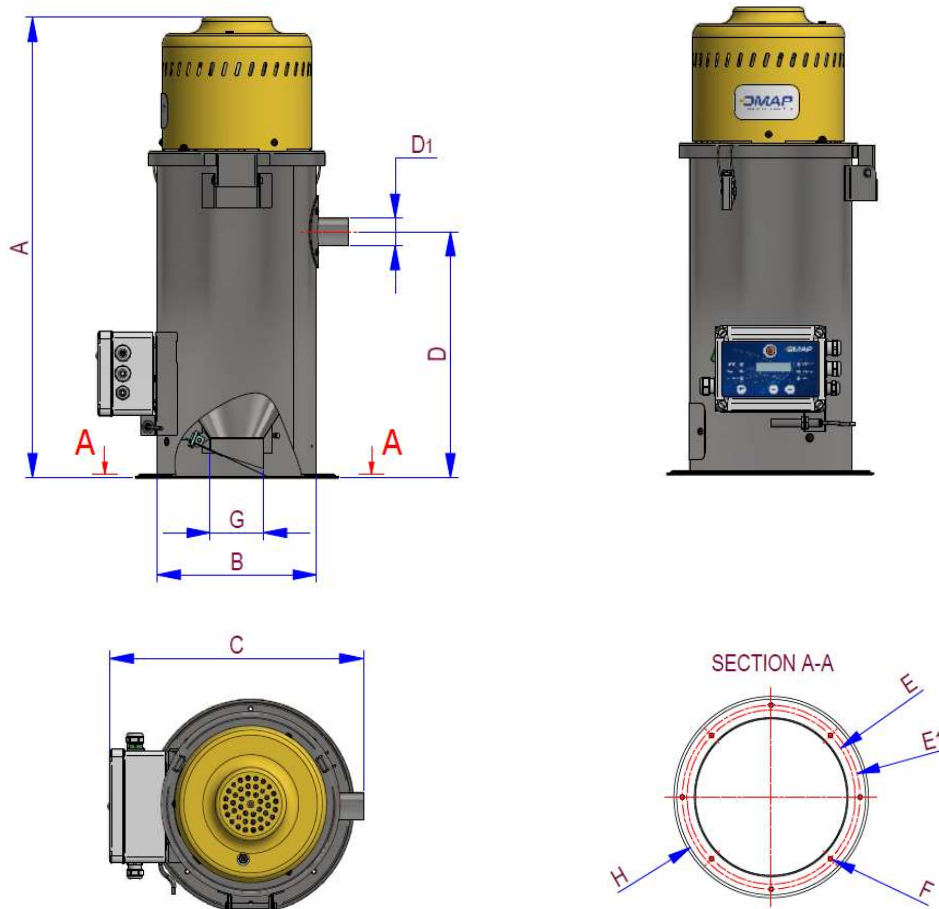

| AM series | | AM04 | AM05 | AM10 |
|---|-----------------|------------------|------------------|------------------|
| Volume ciclone Receiver volume | dm ³ | 4 | 5 | 10 |
| Potenza motore Motor power | W | 850 | 1100 | 1100 |
| Tensione/Frequenza Voltage/Frequency | - | 230V/1/50Hz | 230V/1/50-60Hz | 230V/1/50-60Hz |
| Produzione Oraria Throughput | kg/h | 60 | 110 | 180 |
| Filtro Filter | - | Tessuto Cloth | Tessuto Cloth | Tessuto Cloth |

| AM series | | AM04 | AM05 | AM10 |
|-----------|----|------|------|------|
| A | mm | 500 | 550 | 670 |
| B (∅) | mm | 160 | 240 | 240 |
| C | mm | 295 | 375 | 375 |
| D | mm | 246 | 238 | 358 |
| D1 (∅) | mm | 40 | 40 | 40 |
| E (∅) | mm | 182 | 265 | 265 |
| E1 (∅) | mm | - | 280 | 280 |
| F (∅) | mm | 7 | 8 | 8 |
| G (∅) | mm | 50 | 80 | 80 |
| H | mm | 200 | 297 | 297 |