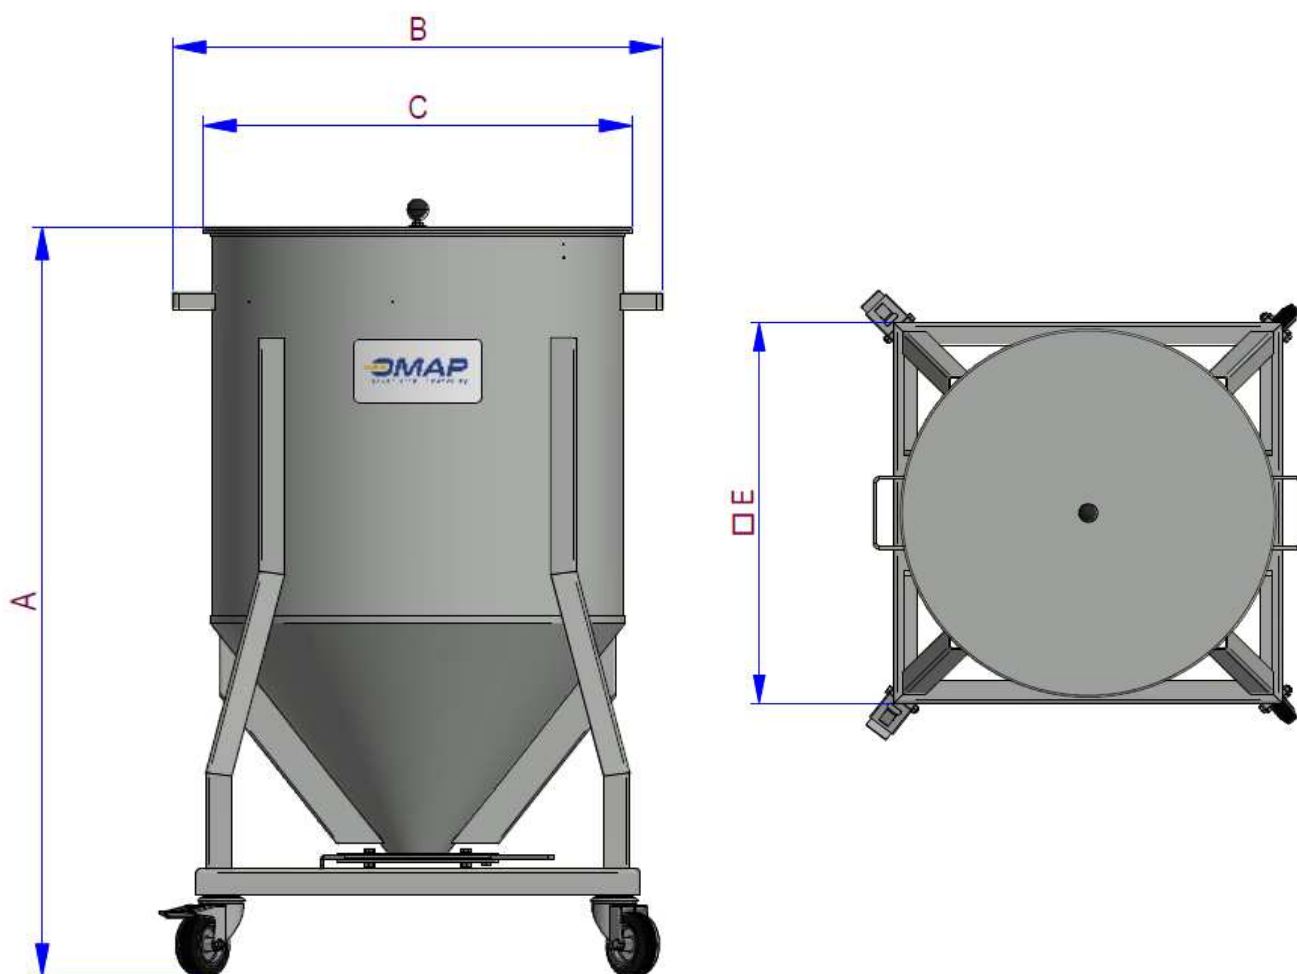

CS series

**NEW** **MAP**  
never stop innovating

CS		CS210	CSX210	CS500	CSX500
Volume contenitore <i>Bin volume</i>	dm <sup>3</sup>	210	210	500	500
Materiale <i>Material</i>	-	Acciaio verniciato <i>Painted steel</i>	Acciaio inox <i>Stainless steel</i>	Acciaio verniciato <i>Painted steel</i>	Acciaio inox <i>Stainless steel</i>
Gambe di supporto con ruote <i>Supporting legs with castors</i>	-	4	4	4	4
Coperchio <i>Lid</i>	-	Sì <i>Yes</i>	Sì <i>Yes</i>	Sì <i>Yes</i>	Sì <i>Yes</i>
Rete supporto sacchi <i>Supporting bag grid</i>	-	Optional	Optional	Optional	Optional

CS		CS210	CSX210	CS500	CSX500
A	mm	1170	1170	1405	1405
B	mm	750	715	1025	1025
C (ø)	mm	660	660	940	940
E	mm	680 x 680	680 x 680	935 x 935	935 x 935