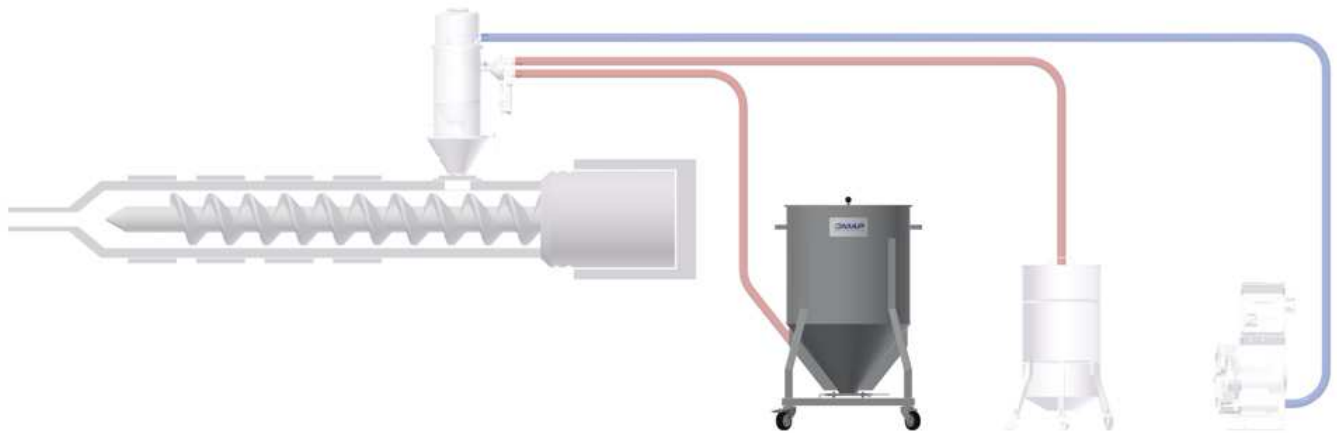

CS series

**NEW** **MAP**  
never stop innovating

CS		CS210	CSX210	CS500	CSX500
Volume contenitore <i>Bin volume</i>	dm <sup>3</sup>	210	210	500	500
Materiale <i>Material</i>	-	Acciaio verniciato <i>Painted steel</i>	Acciaio inox <i>Stainless steel</i>	Acciaio verniciato <i>Painted steel</i>	Acciaio inox <i>Stainless steel</i>
Gambe di supporto con ruote <i>Supporting legs with castors</i>	-	4	4	4	4
Coperchio <i>Lid</i>	-	Sì <i>Yes</i>	Sì <i>Yes</i>	Sì <i>Yes</i>	Sì <i>Yes</i>
Rete supporto sacchi <i>Supporting bag grid</i>	-	Optional	Optional	Optional	Optional

CS		CS210	CSX210	CS500	CSX500
A	mm	1170	1170	1405	1405
B	mm	750	715	1025	1025
C (ø)	mm	660	660	940	940
E	mm	680 x 680	680 x 680	935 x 935	935 x 935